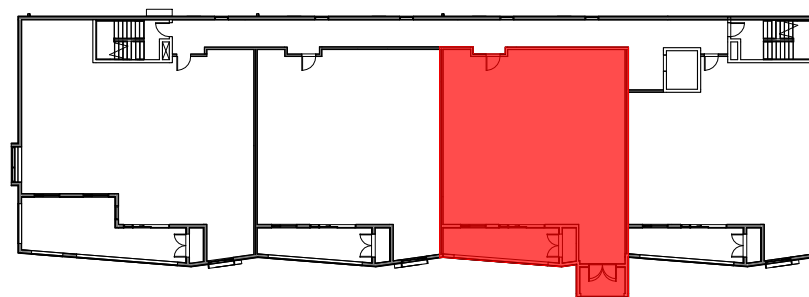

LEVEL 1

2 BEDROOM + DEN / 3 BATH

1696.00 SQ.FT.

UNIT B LAYOUT

LEVEL 2 - 4

2 BEDROOM + DEN / 3 BATH

1696.00 SQ.FT.

UNIT B' LAYOUT

LEVEL 2 - 4

2 BEDROOM + DEN / 3 BATH

1679.00 SQ.FT.

UNIT B" LAYOUT

LEVEL 1

1 BEDROOM + DEN / 2 BATH

1190.00 SQ.FT.

UNIT C LAYOUT

LEVEL 1

2 BEDROOM / 2 BATH

1520.00 SQ.FT.

UNIT D LAYOUT

LEVEL 2 - 4

2 BEDROOM / 2 BATH

1520.00 SQ.FT.

UNIT D' LAYOUT