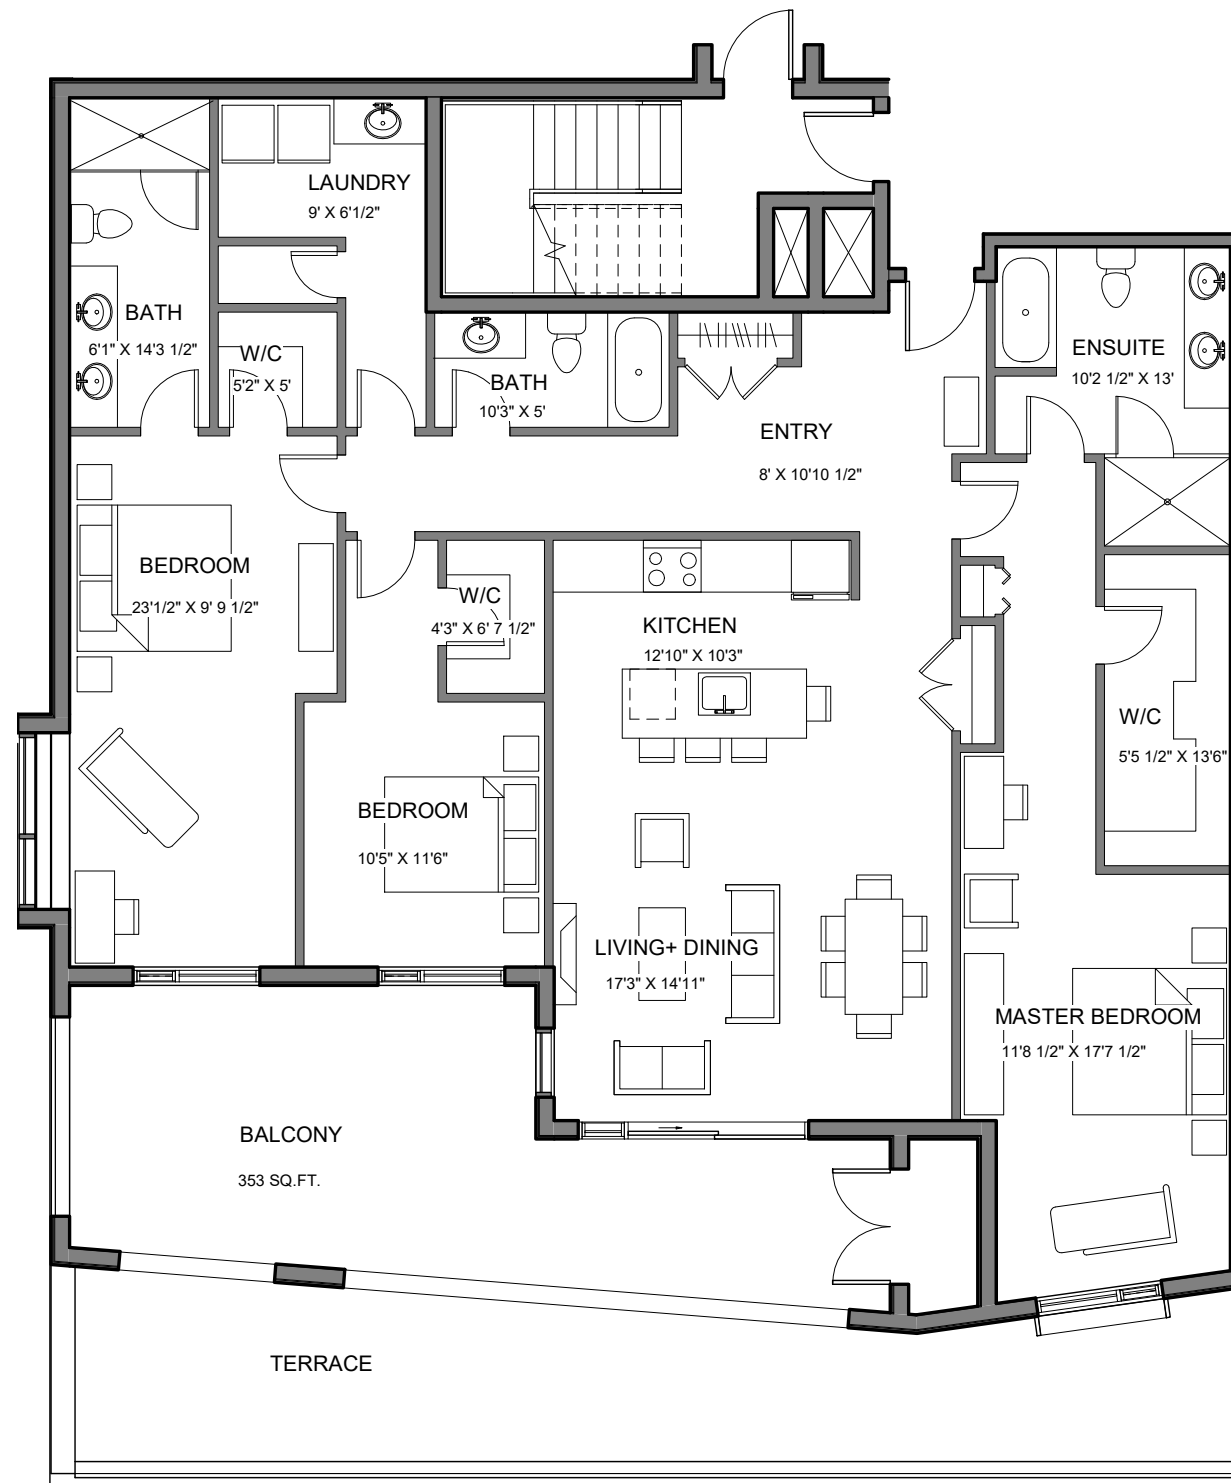

LEVEL 1

3 BEDROOM / 3 BATH

2045.00 SQ. FT.

UNIT A LAYOUT

LEVEL 2 - 4

3 BEDROOM / 3 BATH

2045.00 SQ. FT.

UNIT A' LAYOUT

LEVEL 1

2 BEDROOM + DEN / 3 BATH

1696.00 SQ.FT.

UNIT B LAYOUT

LEVEL 2 - 4

2 BEDROOM + DEN / 3 BATH

1696.00 SQ.FT.

UNIT B' LAYOUT

LEVEL 2 - 4

2 BEDROOM + DEN / 3 BATH

1679.00 SQ.FT.

UNIT B" LAYOUT

LEVEL 1

1 BEDROOM + DEN / 2 BATH

1190.00 SQ.FT.

UNIT C LAYOUT

LEVEL 1

2 BEDROOM / 2 BATH

1520.00 SQ.FT.

UNIT D LAYOUT

LEVEL 2 - 4

2 BEDROOM / 2 BATH

1520.00 SQ.FT.

UNIT D' LAYOUT