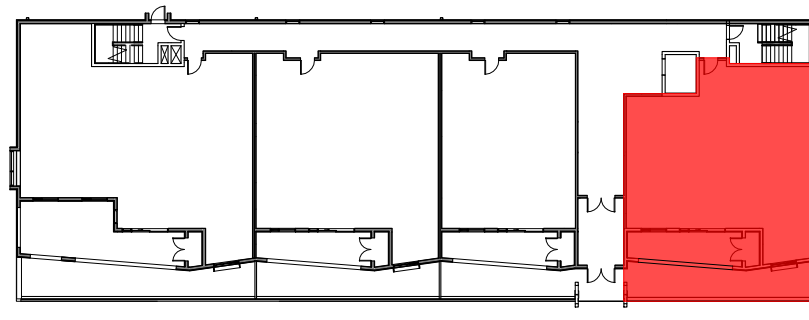

LEVEL 1

2 BEDROOM + DEN / 3 BATH

1696.00 SQ.FT.

UNIT B LAYOUT

LEVEL 2 - 4

2 BEDROOM + DEN / 3 BATH

1696.00 SQ.FT.

UNIT B' LAYOUT

LEVEL 2 - 4

2 BEDROOM + DEN / 3 BATH

1679.00 SQ.FT.

UNIT B" LAYOUT

LEVEL 1

1 BEDROOM + DEN / 2 BATH

1190.00 SQ.FT.

UNIT C LAYOUT

LEVEL 1

2 BEDROOM / 2 BATH

1520.00 SQ.FT.

UNIT D LAYOUT

LEVEL 2 - 4

2 BEDROOM / 2 BATH

1520.00 SQ.FT.

UNIT D' LAYOUT