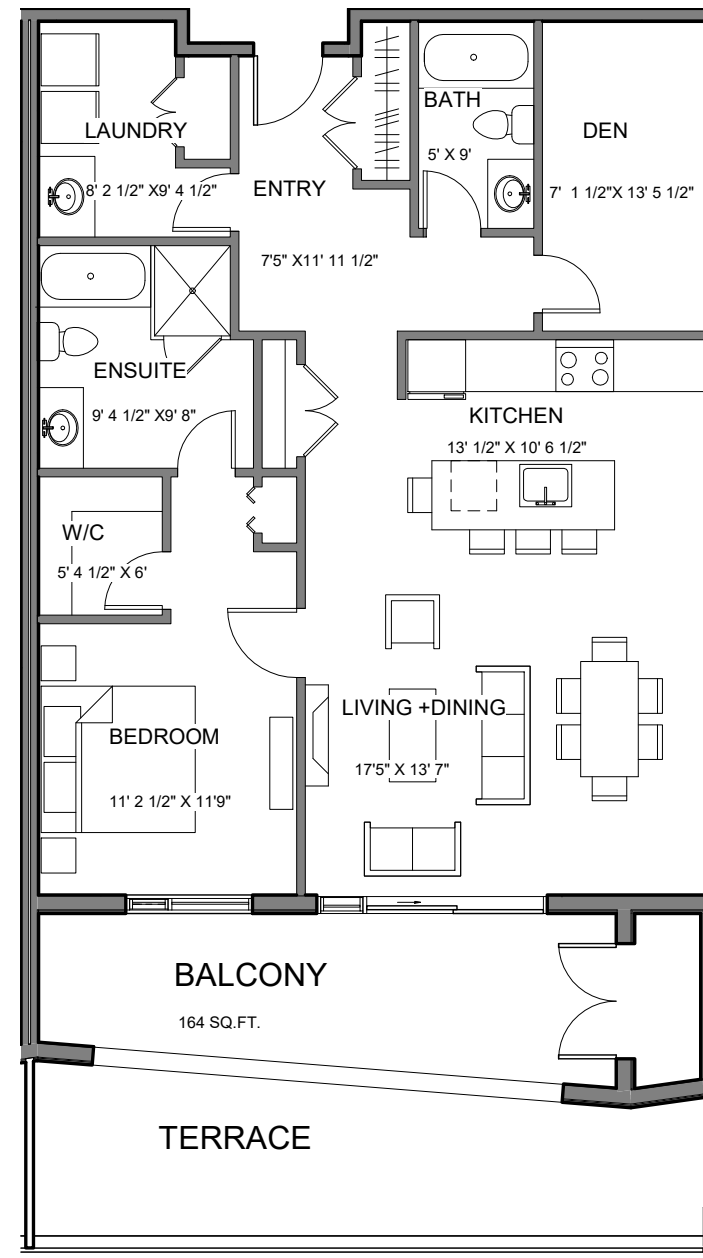

LEVEL 1

3 BEDROOM / 3 BATH

2045.00 SQ. FT.

UNIT A LAYOUT

LEVEL 2 - 4

3 BEDROOM / 3 BATH

2045.00 SQ. FT.

UNIT A' LAYOUT

LEVEL 1

2 BEDROOM + DEN / 3 BATH

1696.00 SQ.FT.

UNIT B LAYOUT

LEVEL 2 - 4

2 BEDROOM + DEN / 3 BATH

1696.00 SQ.FT.

UNIT B' LAYOUT

LEVEL 2 - 4

2 BEDROOM + DEN / 3 BATH

1679.00 SQ.FT.

UNIT B" LAYOUT

LEVEL 1

1 BEDROOM + DEN / 2 BATH

1190.00 SQ.FT.

UNIT C LAYOUT

LEVEL 1

2 BEDROOM / 2 BATH

1520.00 SQ.FT.

UNIT D LAYOUT

LEVEL 2 - 4

2 BEDROOM / 2 BATH

1520.00 SQ.FT.

UNIT D' LAYOUT