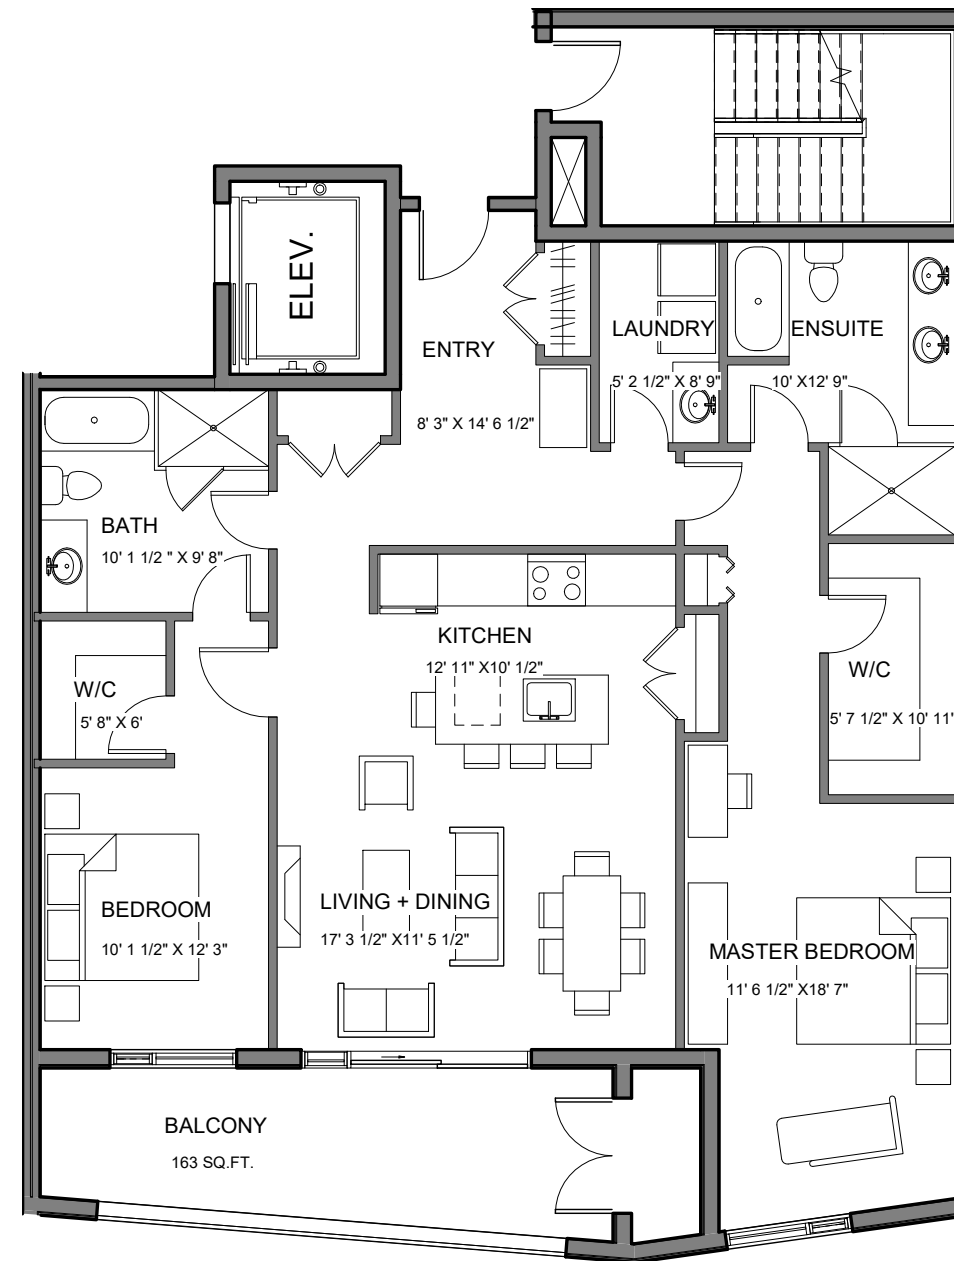

LEVEL 1

2 BEDROOM + DEN / 3 BATH

1696.00 SQ.FT.

UNIT B LAYOUT

LEVEL 2 - 4

2 BEDROOM + DEN / 3 BATH

1696.00 SQ.FT.

UNIT B' LAYOUT

LEVEL 2 - 4

2 BEDROOM + DEN / 3 BATH

1679.00 SQ.FT.

UNIT B" LAYOUT

LEVEL 1

1 BEDROOM + DEN / 2 BATH

1190.00 SQ.FT.

UNIT C LAYOUT

LEVEL 1

2 BEDROOM / 2 BATH

1520.00 SQ.FT.

UNIT D LAYOUT

LEVEL 2 - 4

2 BEDROOM / 2 BATH

1520.00 SQ.FT.

UNIT D' LAYOUT