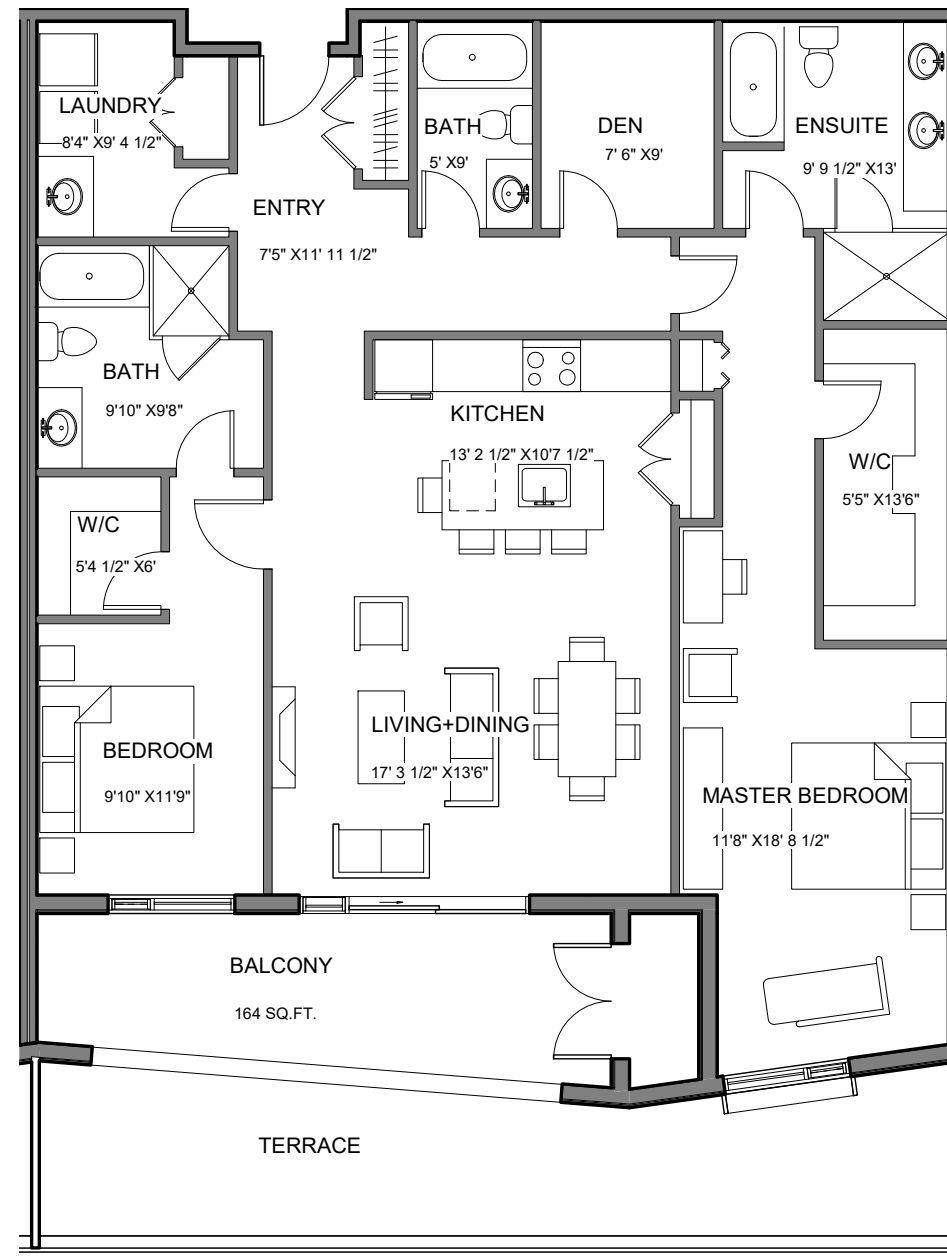

LEVEL 1

3 BEDROOM / 3 BATH

2045.00 SQ. FT.

UNIT A LAYOUT

LEVEL 2 - 4

3 BEDROOM / 3 BATH

2045.00 SQ. FT.

UNIT A' LAYOUT

LEVEL 1

2 BEDROOM + DEN / 3 BATH

1696.00 SQ.FT.

UNIT B LAYOUT

LEVEL 2 - 4

2 BEDROOM + DEN / 3 BATH

1696.00 SQ.FT.

UNIT B' LAYOUT

LEVEL 2 - 4

2 BEDROOM + DEN / 3 BATH

1679.00 SQ.FT.

UNIT B" LAYOUT

LEVEL 1

1 BEDROOM + DEN / 2 BATH

1190.00 SQ.FT.

UNIT C LAYOUT

LEVEL 1

2 BEDROOM / 2 BATH

1520.00 SQ.FT.

UNIT D LAYOUT

LEVEL 2 - 4

2 BEDROOM / 2 BATH

1520.00 SQ.FT.

UNIT D' LAYOUT