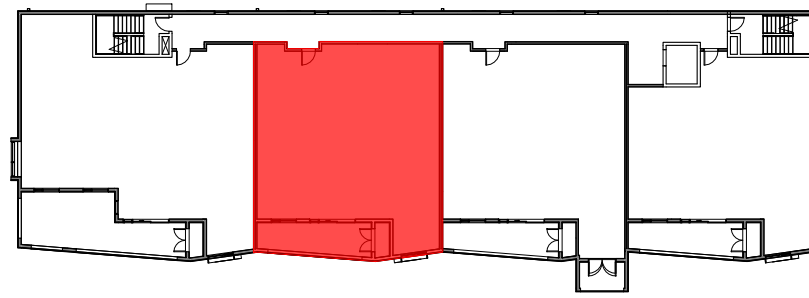

LEVEL 1

3 BEDROOM / 3 BATH

2045.00 SQ. FT.

UNIT A LAYOUT

LEVEL 2 - 4

3 BEDROOM / 3 BATH

2045.00 SQ. FT.

UNIT A' LAYOUT

LEVEL 1

2 BEDROOM + DEN / 3 BATH

1696.00 SQ.FT.

UNIT B LAYOUT

LEVEL 2 - 4

2 BEDROOM + DEN / 3 BATH

1696.00 SQ.FT.

UNIT B' LAYOUT

LEVEL 2 - 4

2 BEDROOM + DEN / 3 BATH

1679.00 SQ.FT.

UNIT B" LAYOUT

LEVEL 1

1 BEDROOM + DEN / 2 BATH

1190.00 SQ.FT.

UNIT C LAYOUT

LEVEL 1

2 BEDROOM / 2 BATH

1520.00 SQ.FT.

UNIT D LAYOUT

LEVEL 2 - 4

2 BEDROOM / 2 BATH

1520.00 SQ.FT.

UNIT D' LAYOUT