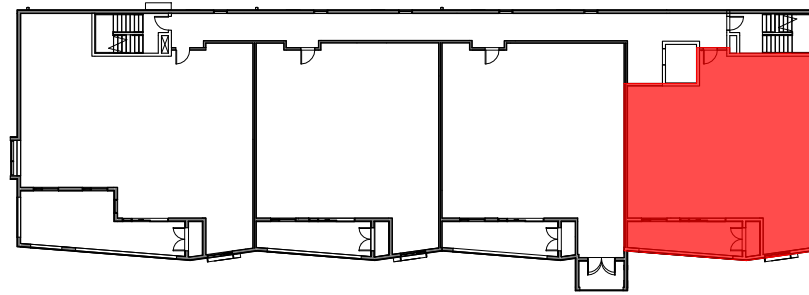

LEVEL 1

2 BEDROOM + DEN / 3 BATH

1696.00 SQ.FT.

UNIT B LAYOUT

LEVEL 2 - 4

2 BEDROOM + DEN / 3 BATH

1696.00 SQ.FT.

UNIT B' LAYOUT

LEVEL 2 - 4

2 BEDROOM + DEN / 3 BATH

1679.00 SQ.FT.

UNIT B" LAYOUT

LEVEL 1

1 BEDROOM + DEN / 2 BATH

1190.00 SQ.FT.

UNIT C LAYOUT

LEVEL 1

2 BEDROOM / 2 BATH

1520.00 SQ.FT.

UNIT D LAYOUT

LEVEL 2 - 4

2 BEDROOM / 2 BATH

1520.00 SQ.FT.

UNIT D' LAYOUT