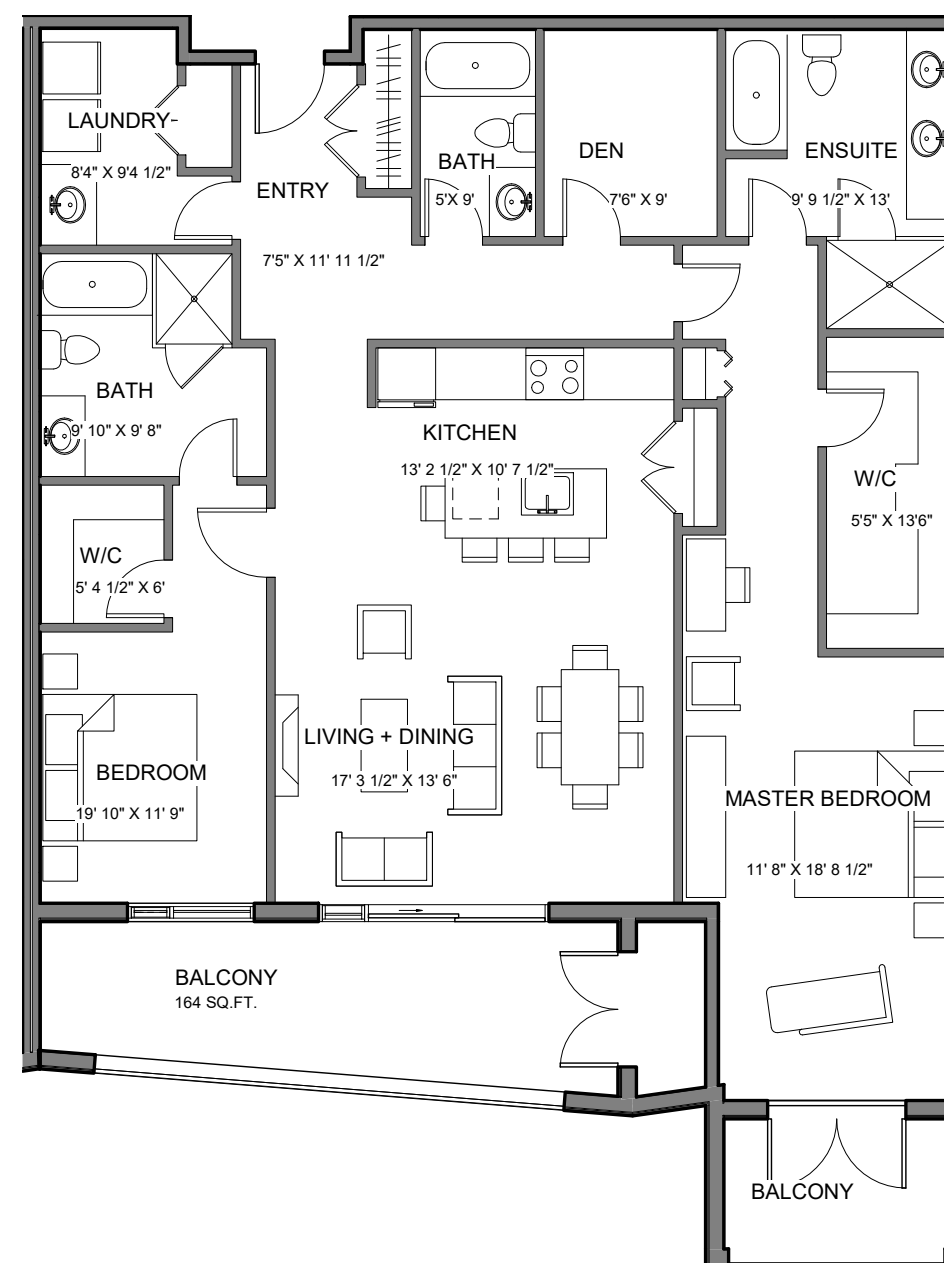

LEVEL 1

3 BEDROOM / 3 BATH

2045.00 SQ. FT.

UNIT A LAYOUT

LEVEL 2 - 4

3 BEDROOM / 3 BATH

2045.00 SQ. FT.

UNIT A' LAYOUT

LEVEL 1

2 BEDROOM + DEN / 3 BATH

1696.00 SQ.FT.

UNIT B LAYOUT

LEVEL 2 - 4

2 BEDROOM + DEN / 3 BATH

1696.00 SQ.FT.

UNIT B' LAYOUT

LEVEL 2 - 4

2 BEDROOM + DEN / 3 BATH

1679.00 SQ.FT.

UNIT B" LAYOUT

LEVEL 1

1 BEDROOM + DEN / 2 BATH

1190.00 SQ.FT.

UNIT C LAYOUT

LEVEL 1

2 BEDROOM / 2 BATH

1520.00 SQ.FT.

UNIT D LAYOUT

LEVEL 2 - 4

2 BEDROOM / 2 BATH

1520.00 SQ.FT.

UNIT D' LAYOUT