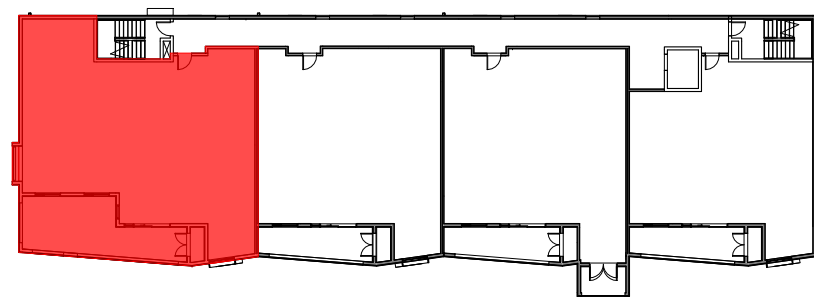

LEVEL 1

3 BEDROOM / 3 BATH

2045.00 SQ. FT.

UNIT A LAYOUT

LEVEL 2 - 4

3 BEDROOM / 3 BATH

2045.00 SQ. FT.

UNIT A' LAYOUT

LEVEL 1

2 BEDROOM + DEN / 3 BATH

1696.00 SQ.FT.

UNIT B LAYOUT

LEVEL 2 - 4

2 BEDROOM + DEN / 3 BATH

1696.00 SQ.FT.

UNIT B' LAYOUT

LEVEL 2 - 4

2 BEDROOM + DEN / 3 BATH

1679.00 SQ.FT.

UNIT B" LAYOUT

LEVEL 1

1 BEDROOM + DEN / 2 BATH

1190.00 SQ.FT.

UNIT C LAYOUT

LEVEL 1

2 BEDROOM / 2 BATH

1520.00 SQ.FT.

UNIT D LAYOUT

LEVEL 2 - 4

2 BEDROOM / 2 BATH

1520.00 SQ.FT.

UNIT D' LAYOUT