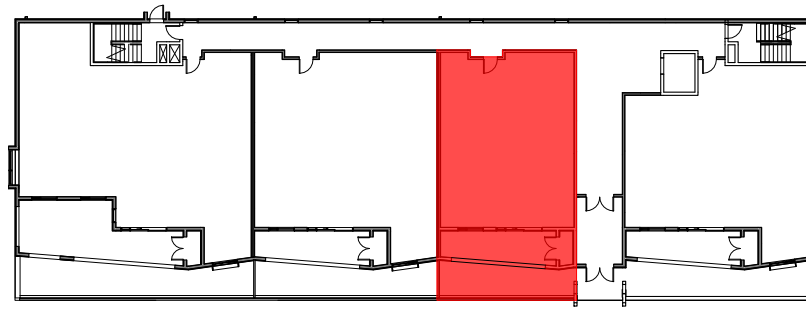

LEVEL 1

3 BEDROOM / 3 BATH

2045.00 SQ. FT.

UNIT A LAYOUT

LEVEL 2 - 4

3 BEDROOM / 3 BATH

2045.00 SQ. FT.

UNIT A' LAYOUT

LEVEL 1

2 BEDROOM + DEN / 3 BATH

1696.00 SQ.FT.

UNIT B LAYOUT

LEVEL 2 - 4

2 BEDROOM + DEN / 3 BATH

1696.00 SQ.FT.

UNIT B' LAYOUT

LEVEL 2 - 4

2 BEDROOM + DEN / 3 BATH

1679.00 SQ.FT.

UNIT B" LAYOUT

LEVEL 1

1 BEDROOM + DEN / 2 BATH

1190.00 SQ.FT.

UNIT C LAYOUT

LEVEL 1

2 BEDROOM / 2 BATH

1520.00 SQ.FT.

UNIT D LAYOUT

LEVEL 2 - 4

2 BEDROOM / 2 BATH

1520.00 SQ.FT.

UNIT D' LAYOUT