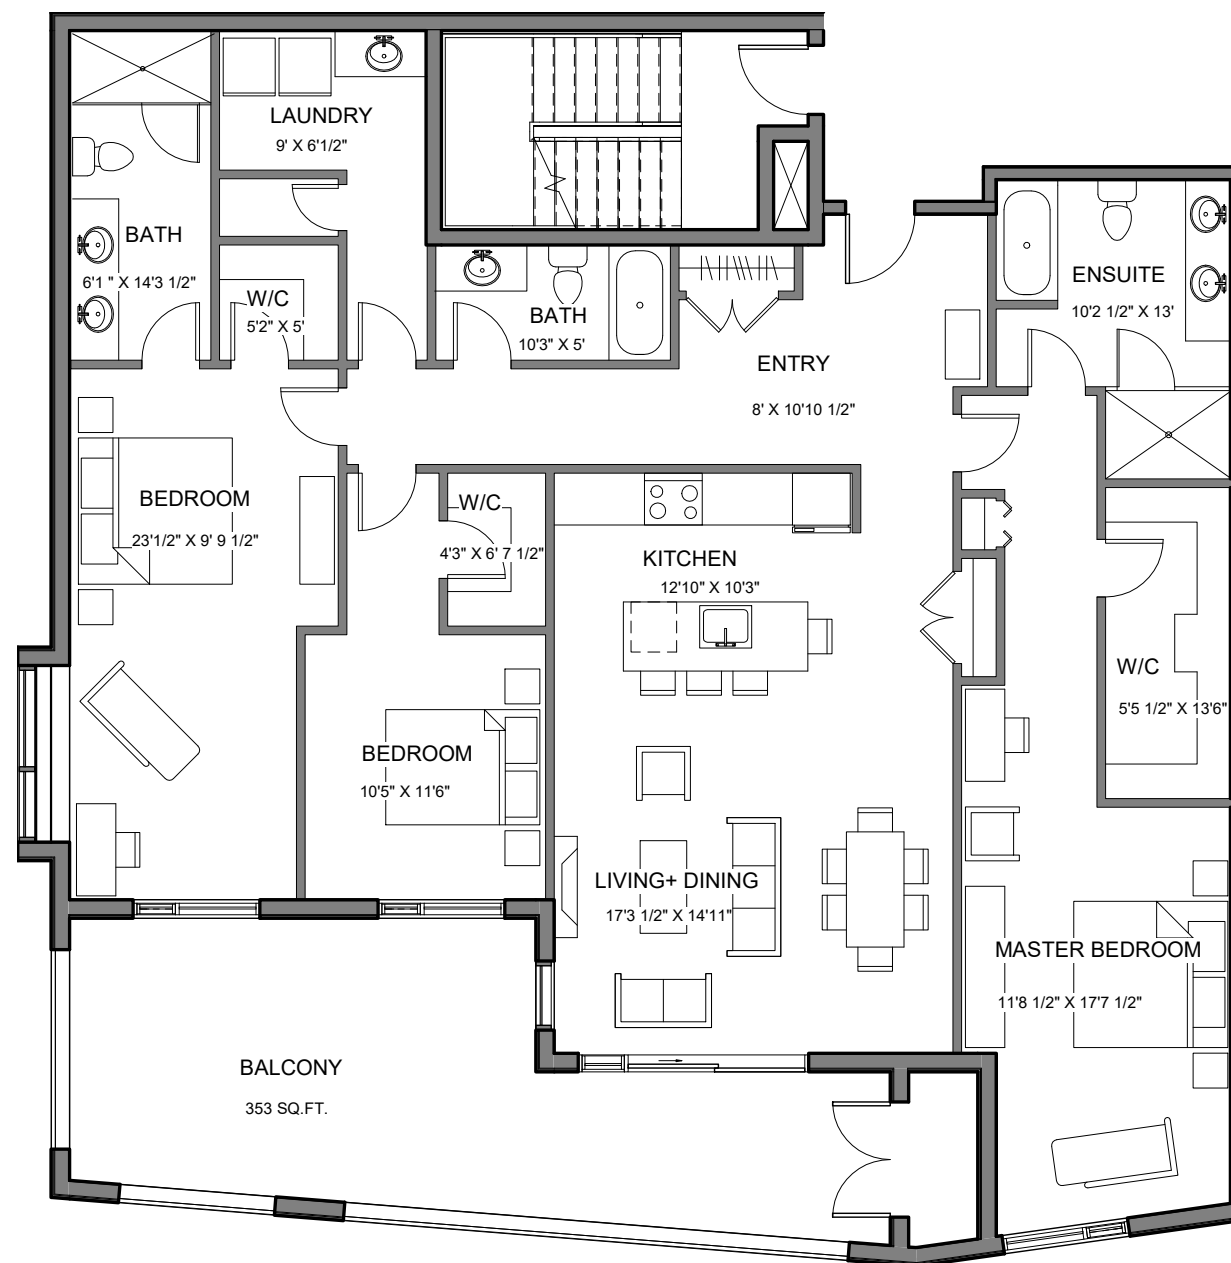

LEVEL 1

3 BEDROOM / 3 BATH

2045.00 SQ. FT.

UNIT A LAYOUT

LEVEL 2 - 4

3 BEDROOM / 3 BATH

2045.00 SQ. FT.

UNIT A' LAYOUT

LEVEL 1

2 BEDROOM + DEN / 3 BATH

1696.00 SQ.FT.

UNIT B LAYOUT

LEVEL 2 - 4

2 BEDROOM + DEN / 3 BATH

1696.00 SQ.FT.

UNIT B' LAYOUT

LEVEL 2 - 4

2 BEDROOM + DEN / 3 BATH

1679.00 SQ.FT.

UNIT B" LAYOUT

LEVEL 1

1 BEDROOM + DEN / 2 BATH

1190.00 SQ.FT.

UNIT C LAYOUT

LEVEL 1

2 BEDROOM / 2 BATH

1520.00 SQ.FT.

UNIT D LAYOUT

LEVEL 2 - 4

2 BEDROOM / 2 BATH

1520.00 SQ.FT.

UNIT D' LAYOUT