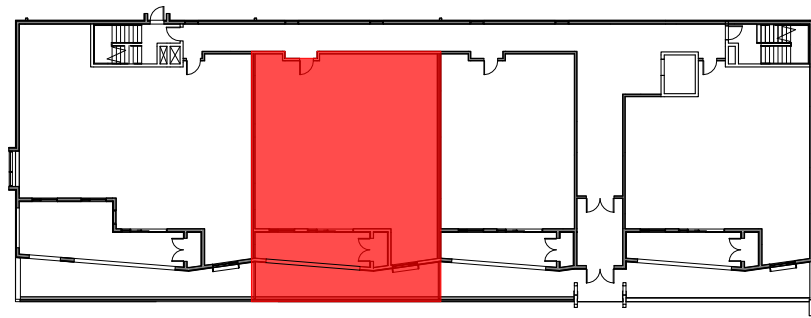

LEVEL 1

3 BEDROOM / 3 BATH

2045.00 SQ. FT.

UNIT A LAYOUT

LEVEL 2 - 4

3 BEDROOM / 3 BATH

2045.00 SQ. FT.

UNIT A' LAYOUT

LEVEL 1

2 BEDROOM + DEN / 3 BATH

1696.00 SQ.FT.

UNIT B LAYOUT

LEVEL 2 - 4

2 BEDROOM + DEN / 3 BATH

1696.00 SQ.FT.

UNIT B' LAYOUT

LEVEL 2 - 4

2 BEDROOM + DEN / 3 BATH

1679.00 SQ.FT.

UNIT B" LAYOUT

LEVEL 1

1 BEDROOM + DEN / 2 BATH

1190.00 SQ.FT.

UNIT C LAYOUT

LEVEL 1

2 BEDROOM / 2 BATH

1520.00 SQ.FT.

UNIT D LAYOUT

LEVEL 2 - 4

2 BEDROOM / 2 BATH

1520.00 SQ.FT.

UNIT D' LAYOUT