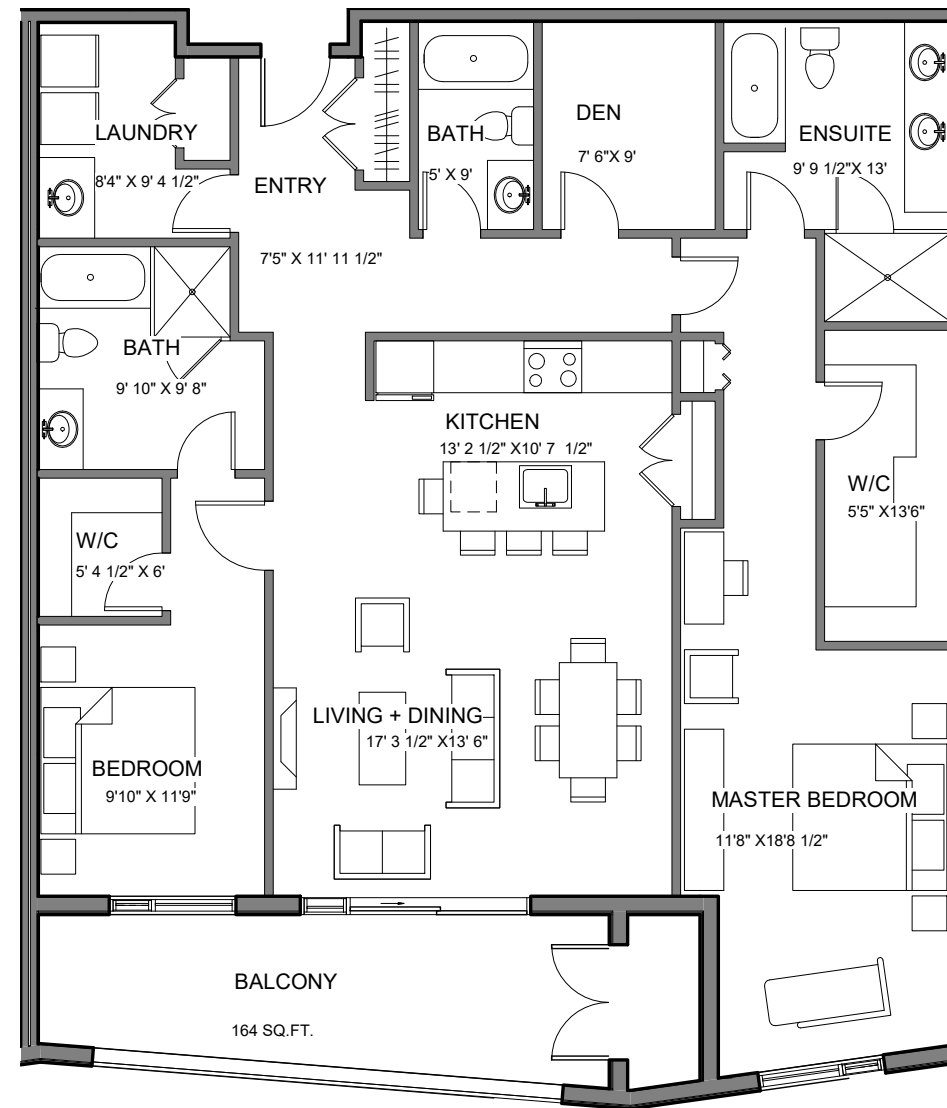

LEVEL 1

3 BEDROOM / 3 BATH

2045.00 SQ. FT.

UNIT A LAYOUT

LEVEL 2 - 4

3 BEDROOM / 3 BATH

2045.00 SQ. FT.

UNIT A' LAYOUT

LEVEL 1

2 BEDROOM + DEN / 3 BATH

1696.00 SQ.FT.

UNIT B LAYOUT

LEVEL 2 - 4

2 BEDROOM + DEN / 3 BATH

1696.00 SQ.FT.

UNIT B' LAYOUT

LEVEL 2 - 4

2 BEDROOM + DEN / 3 BATH

1679.00 SQ.FT.

UNIT B" LAYOUT

LEVEL 1

1 BEDROOM + DEN / 2 BATH

1190.00 SQ.FT.

UNIT C LAYOUT

LEVEL 1

2 BEDROOM / 2 BATH

1520.00 SQ.FT.

UNIT D LAYOUT

LEVEL 2 - 4

2 BEDROOM / 2 BATH

1520.00 SQ.FT.

UNIT D' LAYOUT