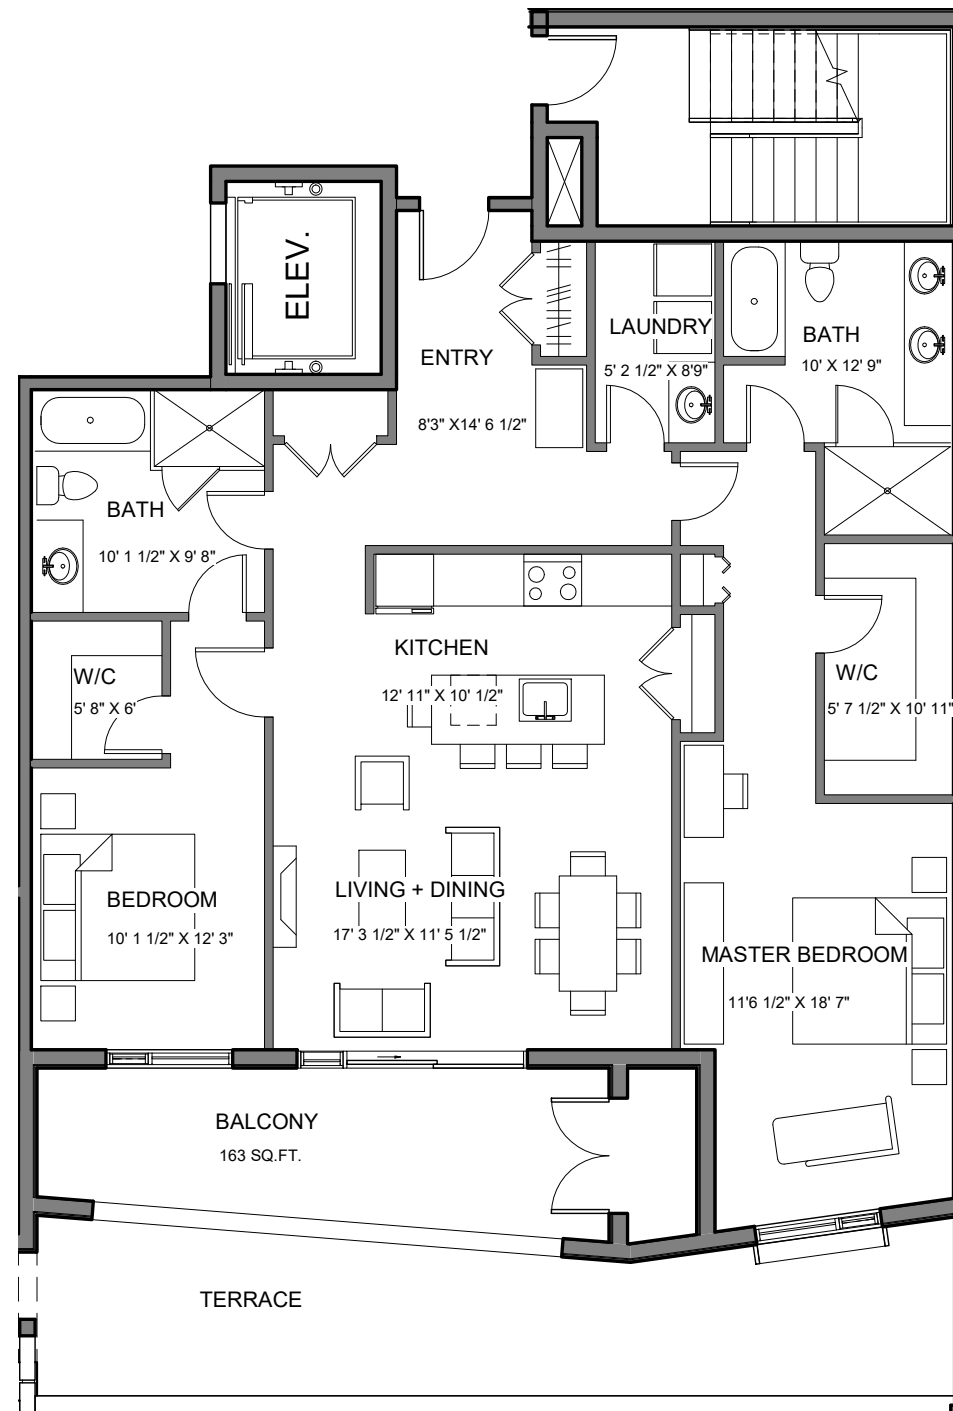

LEVEL 1

2 BEDROOM + DEN / 3 BATH

1696.00 SQ.FT.

UNIT B LAYOUT

LEVEL 2 - 4

2 BEDROOM + DEN / 3 BATH

1696.00 SQ.FT.

UNIT B' LAYOUT

LEVEL 2 - 4

2 BEDROOM + DEN / 3 BATH

1679.00 SQ.FT.

UNIT B" LAYOUT

LEVEL 1

1 BEDROOM + DEN / 2 BATH

1190.00 SQ.FT.

UNIT C LAYOUT

LEVEL 1

2 BEDROOM / 2 BATH

1520.00 SQ.FT.

UNIT D LAYOUT

LEVEL 2 - 4

2 BEDROOM / 2 BATH

1520.00 SQ.FT.

UNIT D' LAYOUT